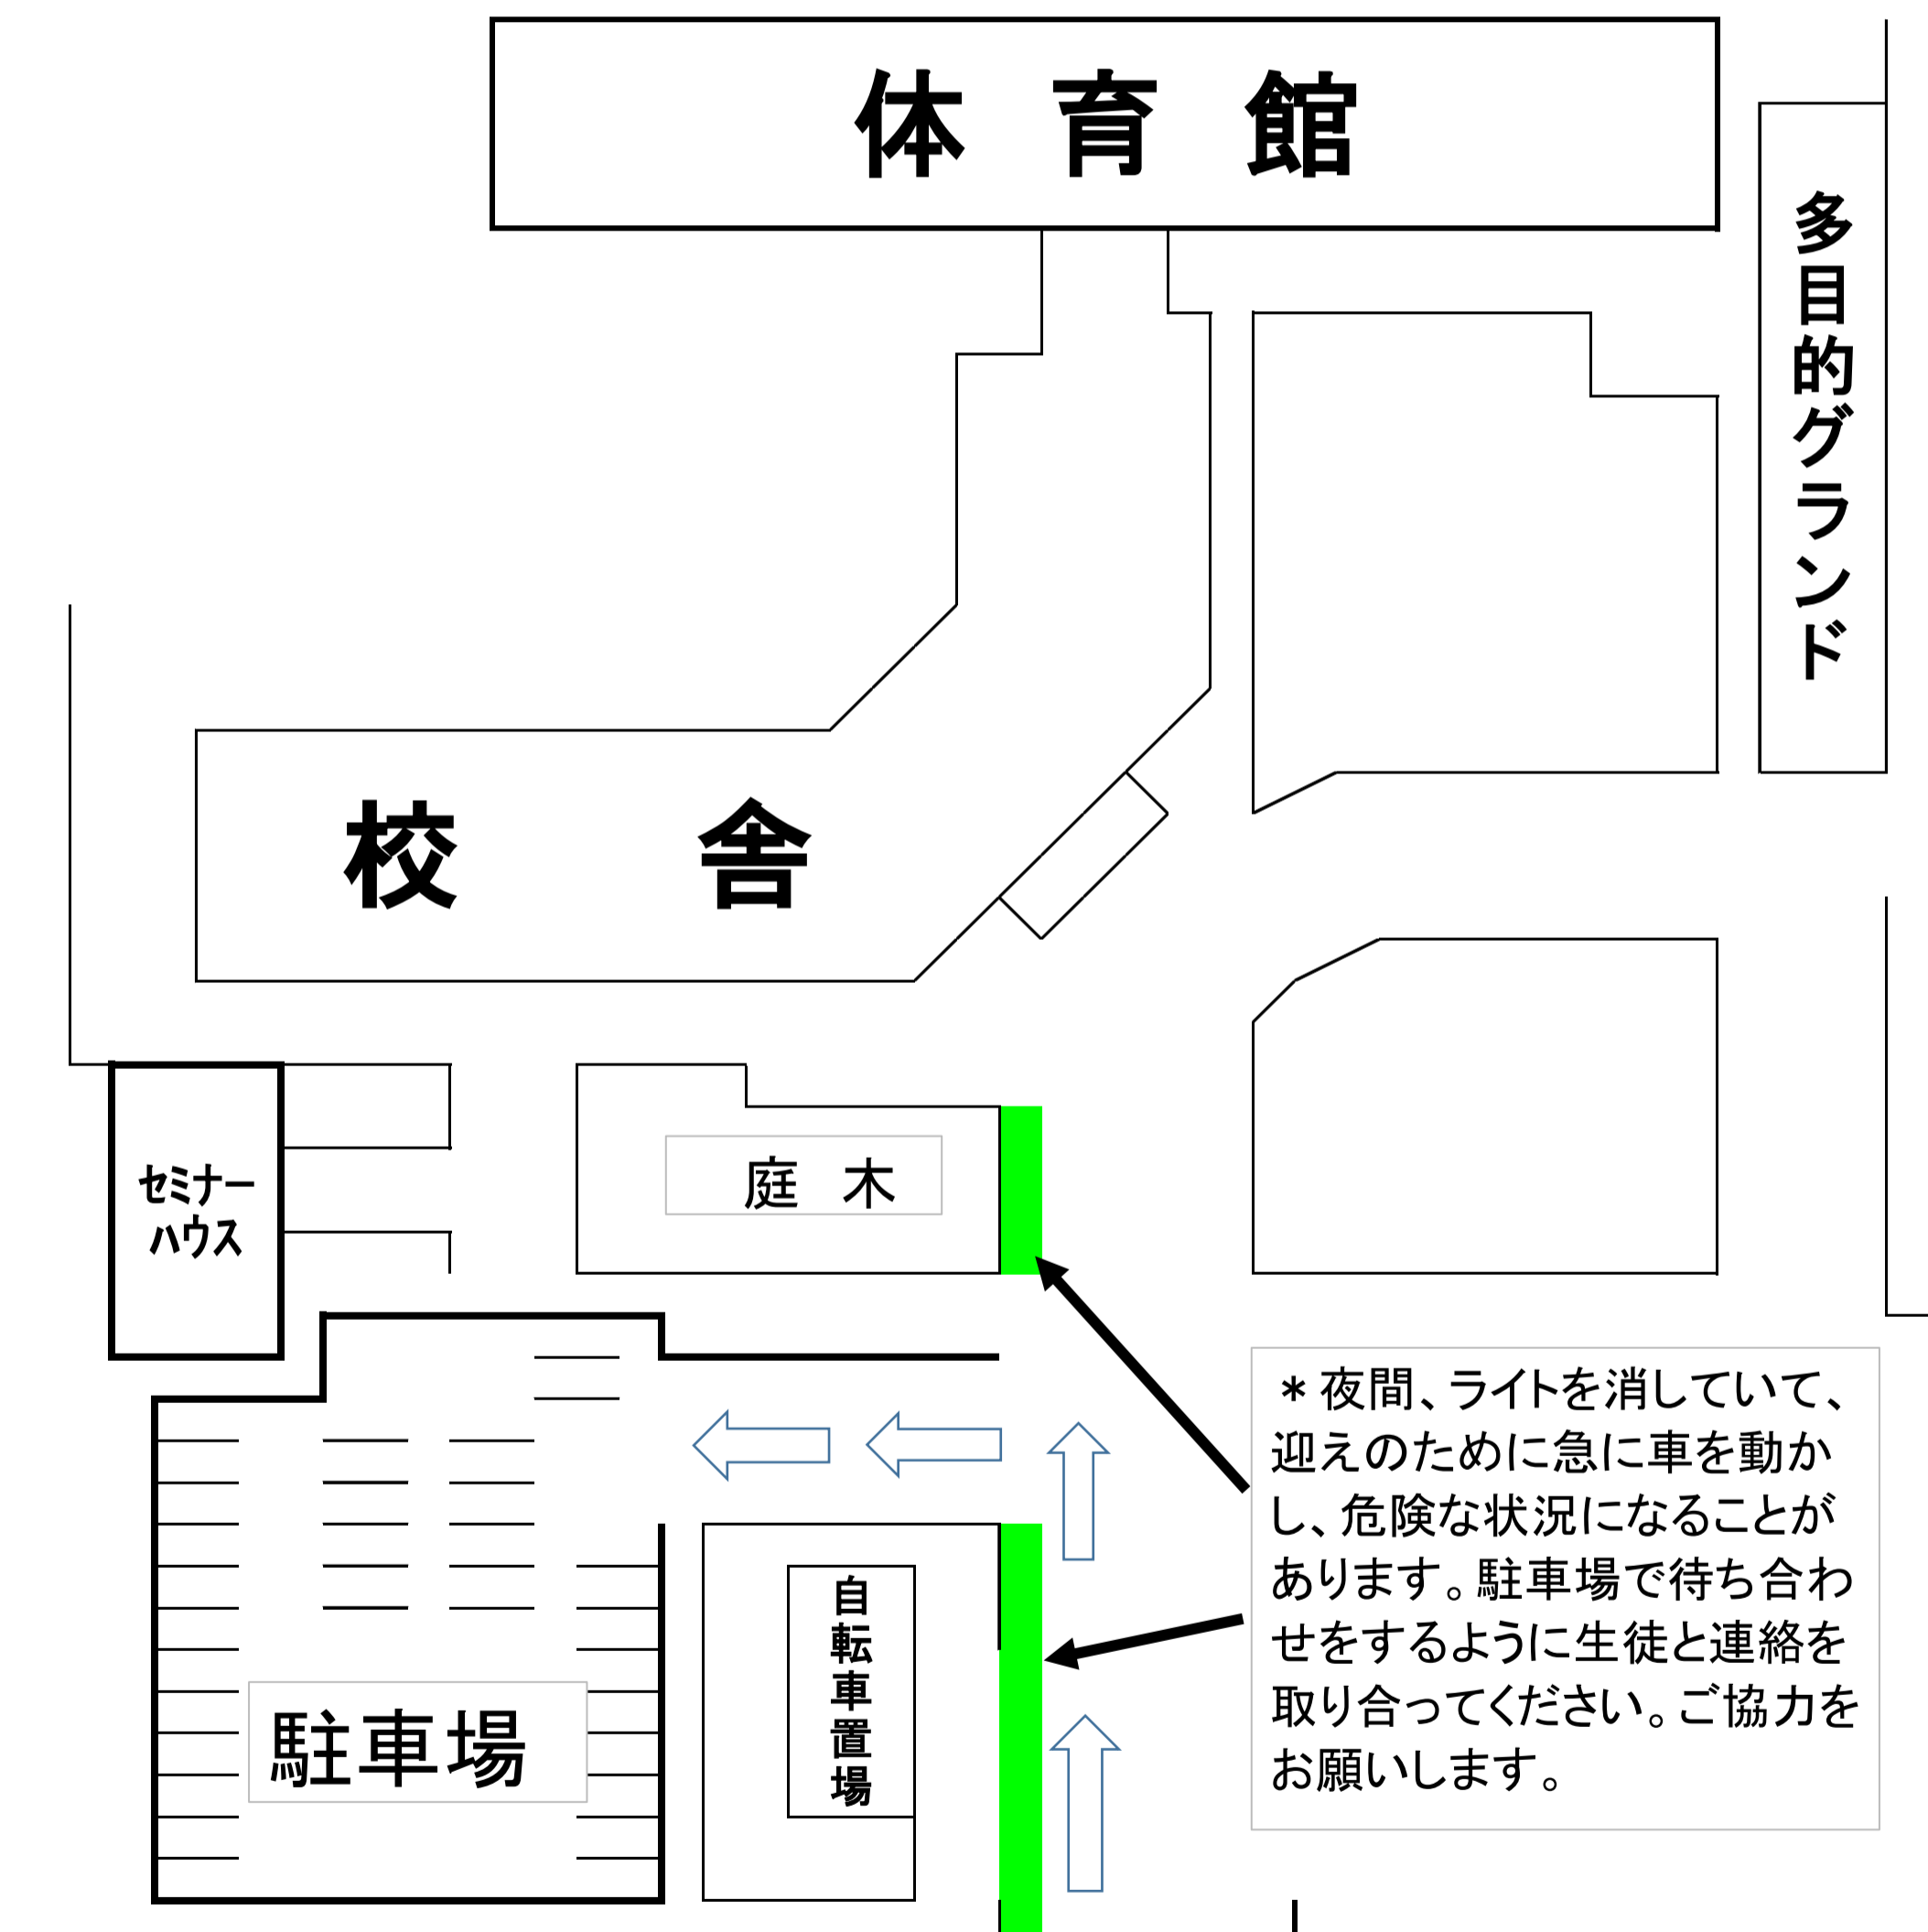

保護者 各位

秋田県立平成高等学校

夜間の生徒下校時の駐車場の利用について(お願い)

生徒及び保護者の送迎時の安全のため、本校駐車場を利用してくださいをお願いいたします。夜間の生徒下校時、校地内は暗く、見通しが効かないため、広い駐車場で待機や乗降をしてくださいをお願いいたします。

*夜間、ライトを消して、迎えのために急に車を動かし、危険な状況になることがあります。駐車場で待ち合わせをするように生徒と連絡を取り合ってください。ご協力をお願いします。